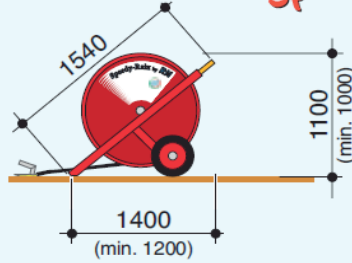

± kg 179

405
Turbina