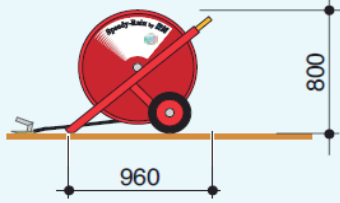

Tekniska specifikationer

300
Garden

± kg 85

404
Spot