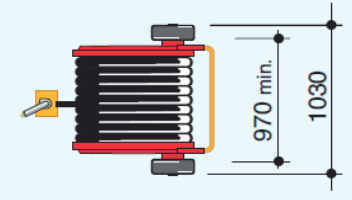

± kg 179

405
Turbina