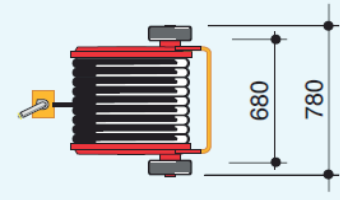

Tekniska specifikationer

300
Garden

± kg 85

404
Spot